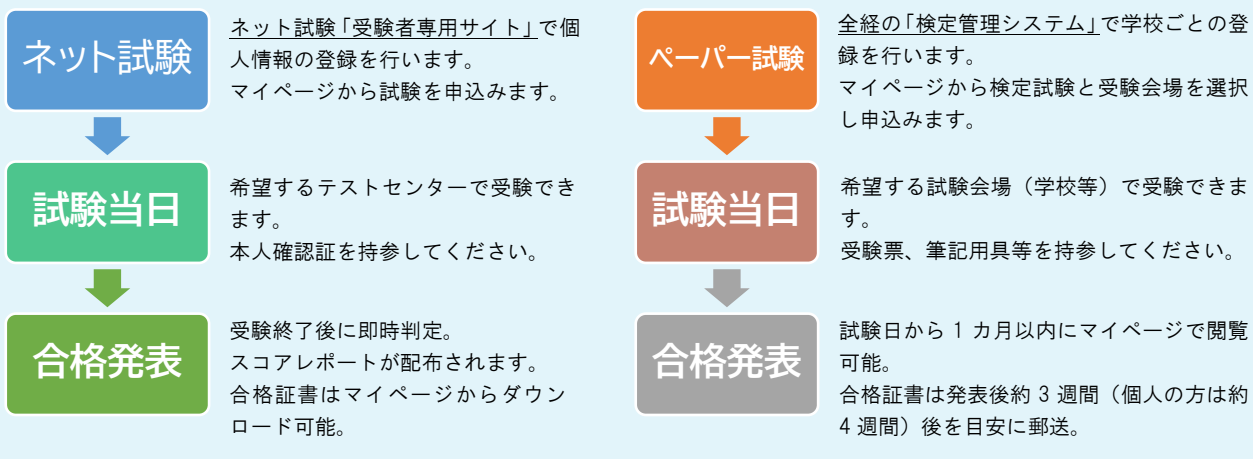

「簿記能力検定」 ネット試験スタート！

公益社団法人全国経理教育協会（以下、全経）では、2024年4月1日（月）より「簿記能力検定試験」のネット試験を開始します。

今後は、従来通りのペーパー試験に加え、全国各都市に会場があるテストセンターで行うネット試験と2通りの形式で試験を実施していきます。

※学校でネットの団体受験を希望される場合は、全経までご相談ください。

中小企業 BANTO 認定試験、社会人常識マナー検定試験（1級除く）はネット試験を実施中

■ ネット試験(CBT方式)とは

パソコンを使った試験方式のことです。希望するお近くのテストセンターで受験することができます。

※ペーパー試験の会場では、ネット試験は受験できません。

■ ネット試験のメリット

- 👑 **ポイント1** お近くのテストセンター（全国約360会場以上）での受験が可能！受験者の利便性が向上。
- 👑 **ポイント2** 合格結果が即日わかります！合格したらすぐ履歴書に記載OK。
- 👑 **ポイント3** 思い立った時に受験申込みができます！自身のご都合にあわせた日時で受験が可能。

【 受験申込から試験当日までの流れ -団体受験- 】

ペーパー試験申込サイト: 全経「検定管理システム」

ネット試験申込サイト: CBTS「受験者専用サイト」

(外部サイト)

ペーパー試験
申込サイト

ネット試験
申込サイト

ネット試験について、申込方法や当日についてのお問合せは、
システム運営会社（CBT-Solutions）にお問合せください。

CBT-Solutions 受験サポートセンター：TEL：03-5209-0553（08:30～17:30 ※年末年始を除く）